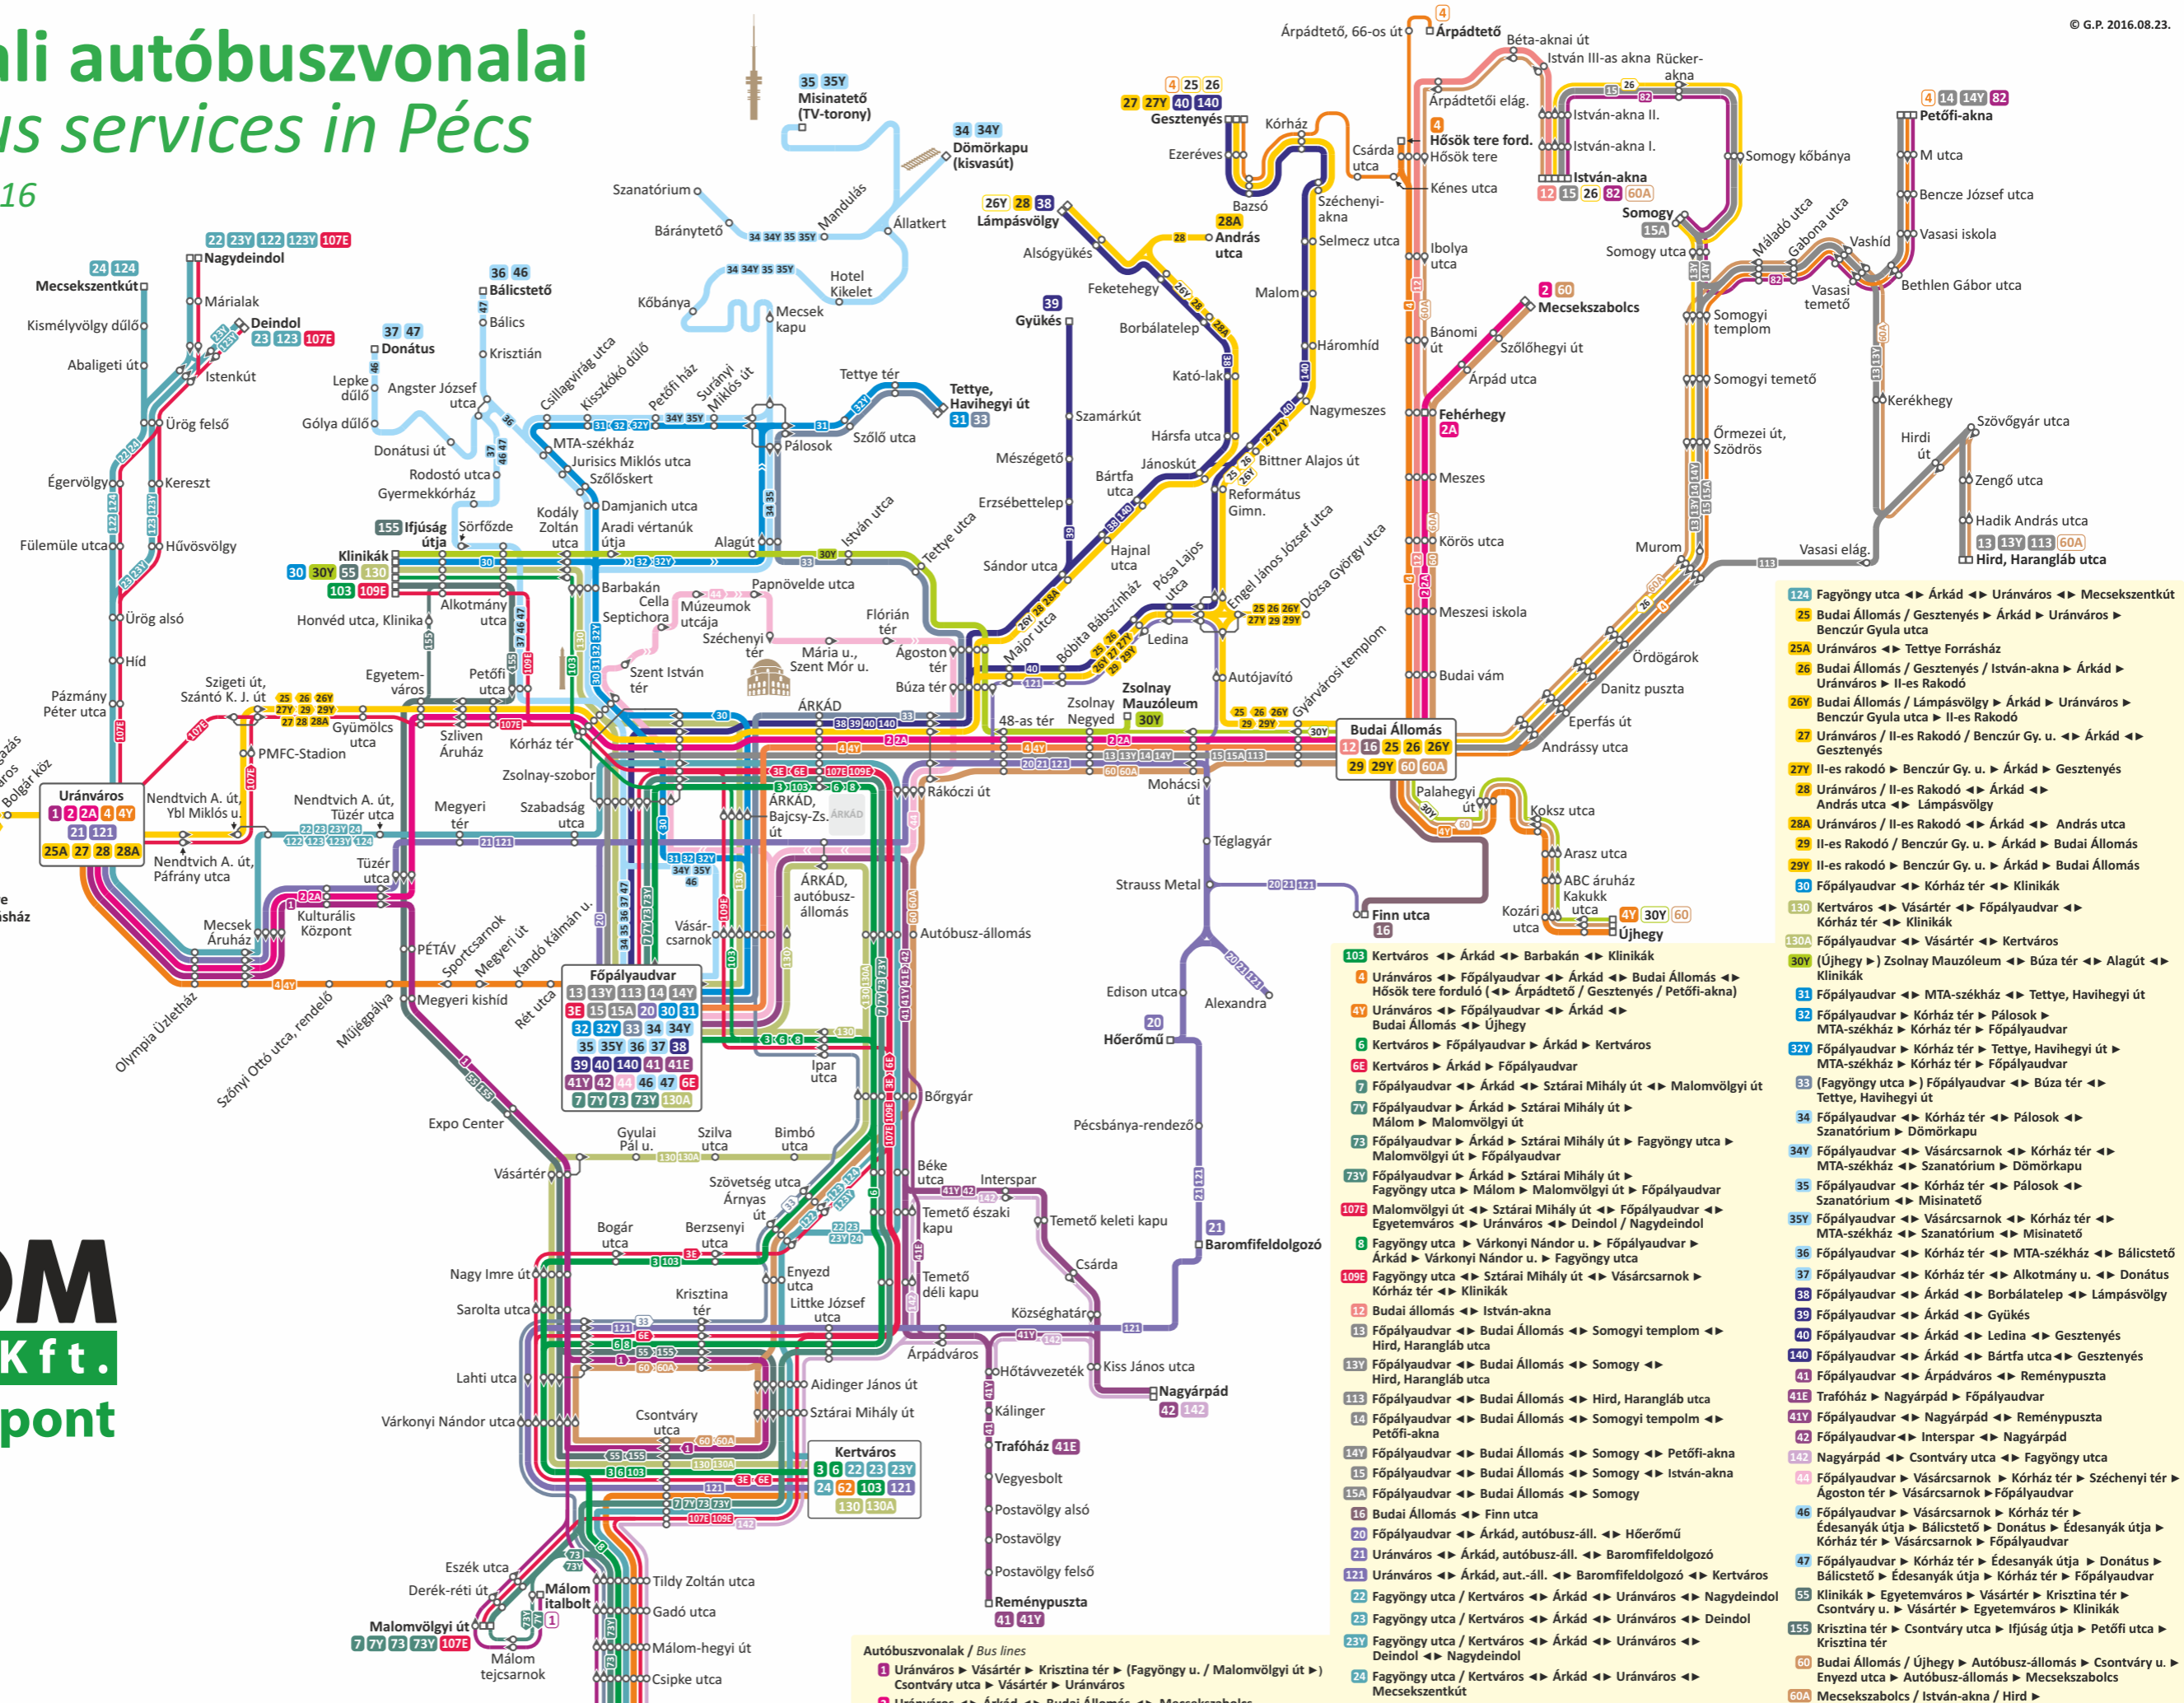

- 124 Fagyöngy utca <-> Árkád <-> Uránváros <-> Mecsekszentkút
- 25 Budai Állomás / Gesztenyés <-> Árkád <-> Uránváros <-> Benczúr Gyula utca
- 25A Uránváros <-> Tetteye Forrásház
- 26 Budai Állomás / Gesztenyés / István-akna <-> Árkád <-> Uránváros <-> II-es Rakodó
- 26Y Budai Állomás / Lámpásvölgy <-> Árkád <-> Uránváros <-> Benczúr Gyula utca <-> II-es Rakodó
- 27 Uránváros / II-es Rakodó / Benczúr Gy. u. <-> Árkád <-> Gesztenyés
- 27Y II-es rakodó <-> Benczúr Gy. u. <-> Árkád <-> Gesztenyés
- 28 Uránváros / II-es Rakodó <-> Árkád <-> András utca <-> Lámpásvölgy
- 28A Uránváros / II-es Rakodó <-> Árkád <-> András utca
- 29 II-es Rakodó / Benczúr Gy. u. <-> Árkád <-> Budai Állomás
- 29Y II-es rakodó <-> Benczúr Gy. u. <-> Árkád <-> Budai Állomás
- 30 Főpályaudvar <-> Kórház tér <-> Klinikák
- 130 Kertváros <-> Vásártér <-> Főpályaudvar <-> Kórház tér <-> Klinikák
- 130A Főpályaudvar <-> Vásártér <-> Kertváros
- 30Y (Újhegy) <-> Zsolnay Mauzóleum <-> Búza tér <-> Alagút <-> Klinikák
- 103 Kertváros <-> Árkád <-> Barbakán <-> Klinikák
- 4 Uránváros <-> Főpályaudvar <-> Árkád <-> Budai Állomás <-> Hősök tere forduló <-> Árpádtető / Gesztenyés / Petőfi-akna
- 4Y Uránváros <-> Főpályaudvar <-> Árkád <-> Budai Állomás <-> Újhegy
- 6 Kertváros <-> Főpályaudvar <-> Árkád <-> Kertváros
- 6E Kertváros <-> Árkád <-> Főpályaudvar
- 7 Főpályaudvar <-> Árkád <-> Sztárai Mihály út <-> Malomvölgyi út
- 7Y Főpályaudvar <-> Árkád <-> Sztárai Mihály út <-> Malomvölgyi út
- 73 Főpályaudvar <-> Árkád <-> Sztárai Mihály út <-> Fagyöngy utca <-> Malomvölgyi út <-> Főpályaudvar
- 73Y Főpályaudvar <-> Árkád <-> Sztárai Mihály út <-> Fagyöngy utca <-> Főpályaudvar
- 107E Malomvölgyi út <-> Sztárai Mihály út <-> Főpályaudvar <-> Egyetemváros <-> Uránváros <-> Deindol / Nagydeindol
- 8 Fagyöngy utca <-> Várkonyi Nándor u. <-> Főpályaudvar <-> Árkád <-> Várkonyi Nándor u. <-> Fagyöngy utca
- 8 Fagyöngy utca <-> Sztárai Mihály út <-> Vásárcsarnok <-> Kórház tér <-> Klinikák
- 12 Budai állomás <-> István-akna
- 13 Főpályaudvar <-> Budai Állomás <-> Somogyi templom <-> Hird, Harangláb utca
- 13Y Főpályaudvar <-> Budai Állomás <-> Somogy <-> Hird, Harangláb utca
- 113 Főpályaudvar <-> Budai Állomás <-> Hird, Harangláb utca
- 14 Főpályaudvar <-> Budai Állomás <-> Somogyi templom <-> Petőfi-akna
- 14Y Főpályaudvar <-> Budai Állomás <-> Somogy <-> Petőfi-akna
- 15 Főpályaudvar <-> Budai Állomás <-> Somogy <-> István-akna
- 15A Főpályaudvar <-> Budai Állomás <-> Somogy
- 16 Budai Állomás <-> Finn utca
- 20 Főpályaudvar <-> Árkád, autóbusz-áll. <-> Hőerőmű
- 21 Uránváros <-> Árkád <-> Budai Állomás <-> Baromfifeldolgozó
- 21 Uránváros <-> Árkád, aut.-áll. <-> Baromfifeldolgozó <-> Kertváros
- 22 Fagyöngy utca / Kertváros <-> Árkád <-> Uránváros <-> Nagydeindol
- 23 Fagyöngy utca / Kertváros <-> Árkád <-> Uránváros <-> Deindol
- 23Y Fagyöngy utca / Kertváros <-> Árkád <-> Uránváros <-> Deindol
- 23Y Fagyöngy utca <-> Árkád <-> Uránváros <-> Nagydeindol <-> Deindol
- 24 Fagyöngy utca / Kertváros <-> Árkád <-> Uránváros <-> Mecsekszentkút
- 122 Fagyöngy utca <-> Árkád <-> Uránváros <-> Nagydeindol
- 123 Fagyöngy utca <-> Árkád <-> Uránváros <-> Deindol
- 123Y Fagyöngy utca <-> Árkád <-> Uránváros <-> Nagydeindol <-> Deindol
- 60 Budai Állomás / Újhegy <-> Autóbusz-állomás <-> Csontváry u. <-> Enyezd utca <-> Autóbusz-állomás <-> Mecsekszabolcs
- 60A Mecsekszabolcs / István-akna / Hird <-> Budai Állomás <-> Autóbusz-állomás <-> Csontváry utca <-> Enyezd u. <-> Autóbusz-áll. <-> Budai Állomás
- 62 Kertváros <-> Fagyöngy utca
- 82 István-akna <-> Somogy <-> Vasasi iskola <-> Petőfi-akna